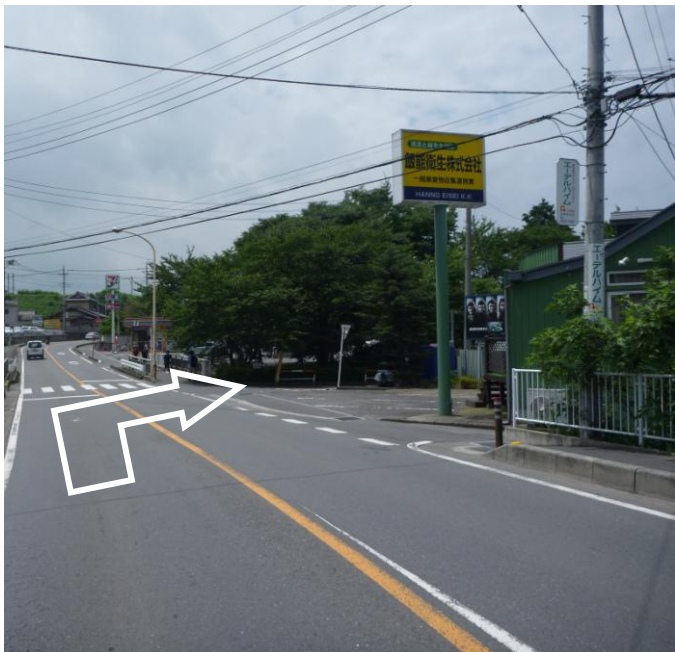

カーニバル実施場所地図

カインズホーム飯能店を左手に通過

駿河台大学入り口信号を通過

右側に黄色い「飯能衛生株式会社」の看板があるので

その10m先を右折（セブンイレブン手前）

右折の入り口には「この先通り抜けできません」という看板がありますが、その先のつきあたりが駐車場です。

当日の欠席等の連絡は、090-4722-8480まで。